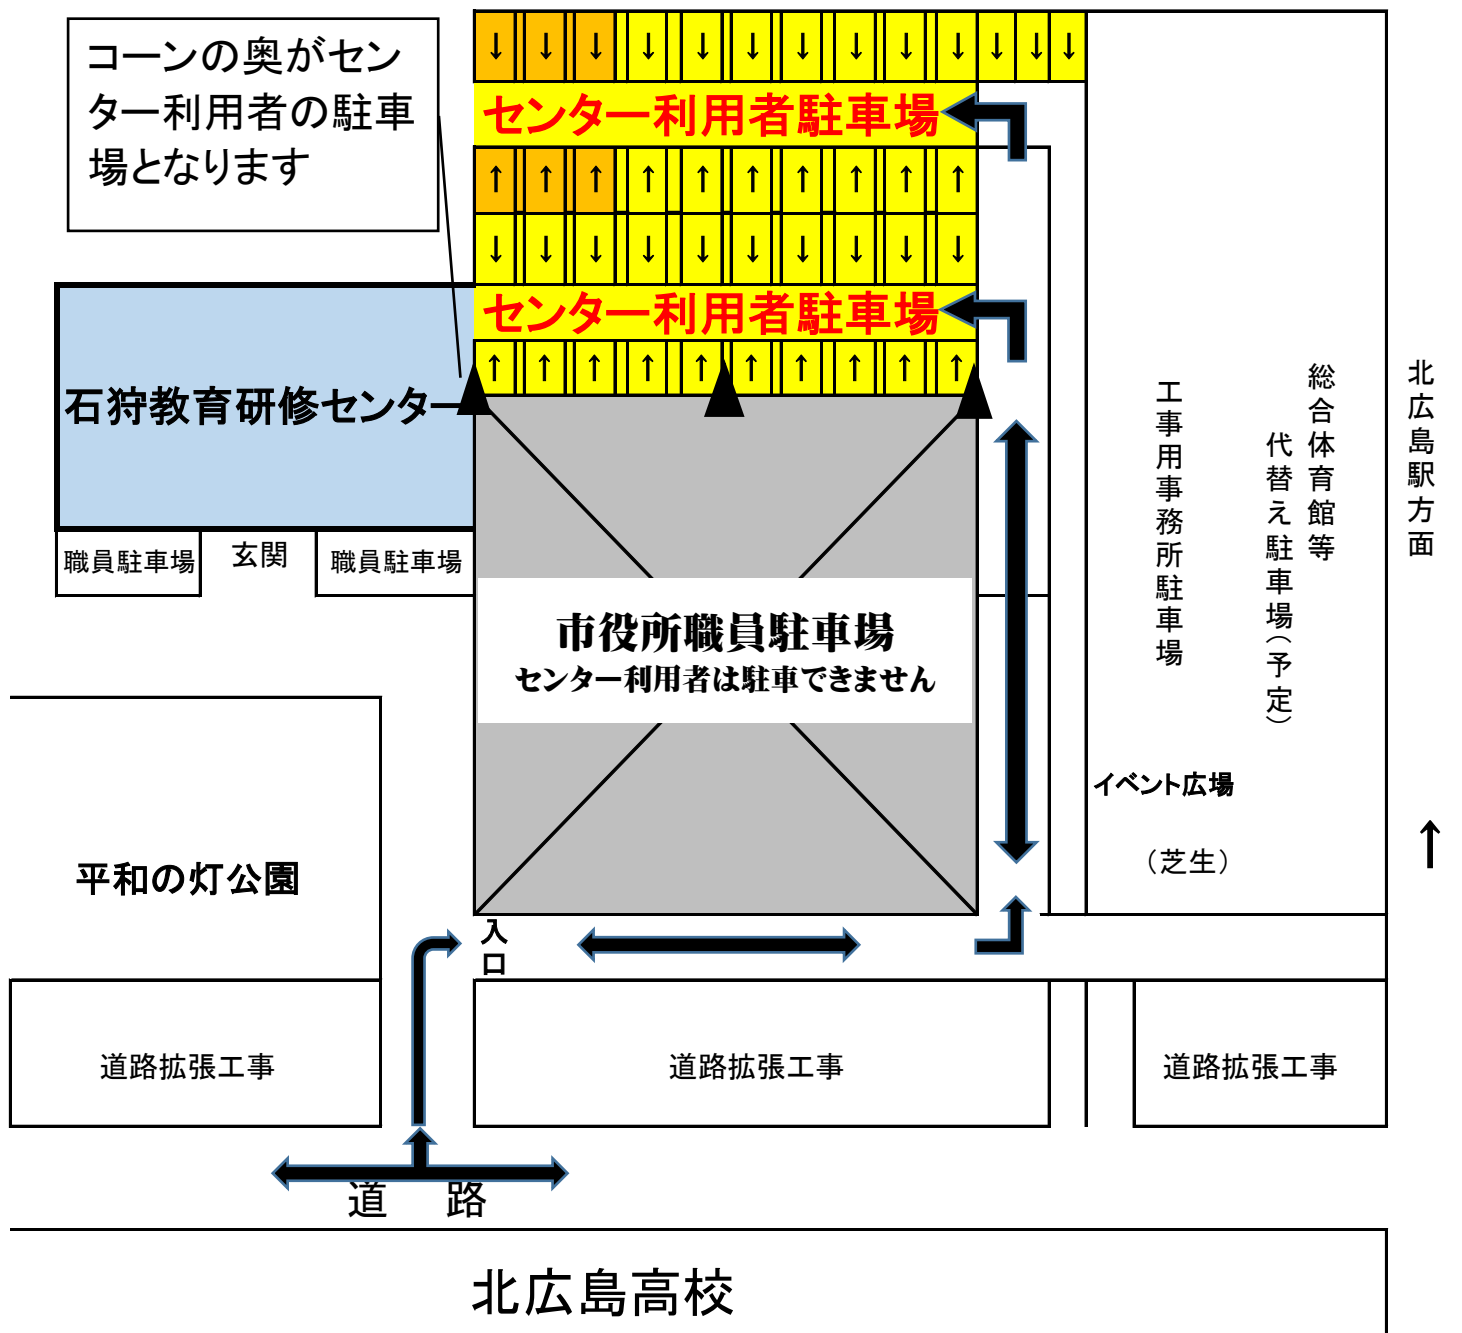

工事にかかわる石狩教育研修センター 駐車場所の変更図

石狩教育研修センターご利用の皆様へ

- ・黄色部分へ矢印の向きに駐車してください。
 - ・40台程度 駐車が可能です。
 - ・市役所職員駐車場には、駐車しないで下さい。
 - ・満車の場合には、事務室等にご相談ください。
- ※オレンジの部分は雨の日は非常にぬかるみますのでご注意ください。